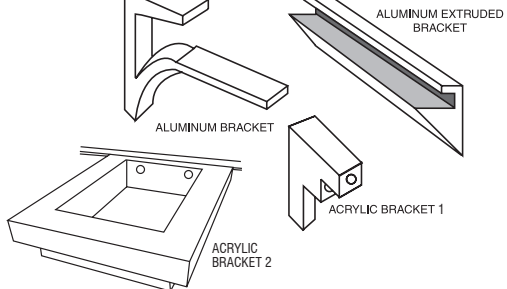

EDGE SHAPE FINISH

PENCIL EDGE

FLAT EDGE 1

BEVELED EDGE

FLAT EDGE 2

O.G. EDGE

ICE EDGE

BRACKETS

ORDER INFORMATION

MANUFACTURING CODE	PRODUCT CODE	LENGTH	WIDTH	EDGE SHAPE	BODY FINISH	EDGE FINISH	LIGHT TAIL	LIGHT	THICKNESS	BRACKET
IL	GAS	<input type="checkbox"/>	<input type="checkbox"/>	<input type="checkbox"/>	<input type="checkbox"/>	<input type="checkbox"/>	<input type="checkbox"/>	<input type="checkbox"/>	<input type="checkbox"/>	<input type="checkbox"/>
IMPACT LIGHTING		1. 1' 2. 2' 3. 3' 4. 4' 5. 5' 6. 6' 7. 7' 8. 8'	1. 6" 2. 12" 3. CUSTOM	1. STRAIGHT 2. WAVE 3. PENCIL 4. BEVEL 5. O.G. 6. FLAT EDGE 1 7. FLAT EDGE 2 8. ICE EDGE	1. FROSTED 2. CLEAR	1. CLEAR 2. FROSTED 3. TEXTURED	1. 10' 2. 25' 3. CUSTOM	1. RGB 2. BLUE 3. GOLD 4. GREEN 5. RED	1. 3/4" 2. CUSTOM	1. ALUMINUM EXTRUSION BRACKET 2. ALUMINUM SHELF BRACKET 3. ACRYLIC ACRYLIC 1 4. ACRYLIC ACRYLIC 2